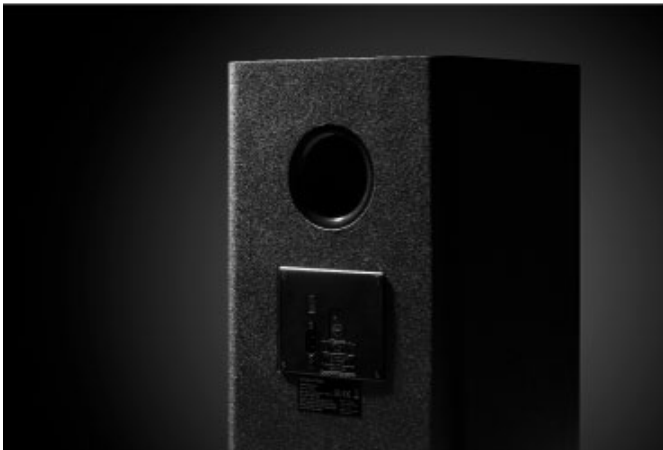

Więcej mocy

Potrzebujesz naprawdę sporej dawki basu? W zestawie Odyssey znalazł się aktywny 8-calowy subwoofer, który zapewni brzmieniu dynamikę oraz głębię. Co ważne jego bezprzewodowa technologia pozwala na szybkie sparowanie z sounbarem, gwarantując estetykę i swobodę ustawienia urządzeń w Twoim domu.

Szeroka funkcjonalność

Odyssey 5.1 został wyposażony w szereg portów, pozwalających m.in. na odtwarzanie muzyki z urządzeń mobilnych czy pendrive'a. Co więcej, urządzenie posiada także port HDMI eARC, który umożliwia obsługę sygnałów wysokiej rozdzielczości, w tym Dolby Atmos.

Dla większej wygody

Soundbar Krüger&Matz Odyssey to także duży komfort użytkowania. Do zestawu został dołączony pilot zdalnego sterowania, który pozwoli Ci na kontrolowanie funkcji soundbara, w tym wyboru źródła dźwięku, ustawienia equalizera czy regulacji niskich tonów.

Na dwa sposoby

Nie masz gdzie postawić soundbara, bo Twój telewizor jest zawieszony na ścianie? To nie powód, żeby rezygnować z poprawy jakości dźwięku! Odyssey został zaprojektowany tak, żebyś mógł go również zamontować na ścianie. Wszystkie niezbędne do tego akcesoria są zawarte w zestawie.