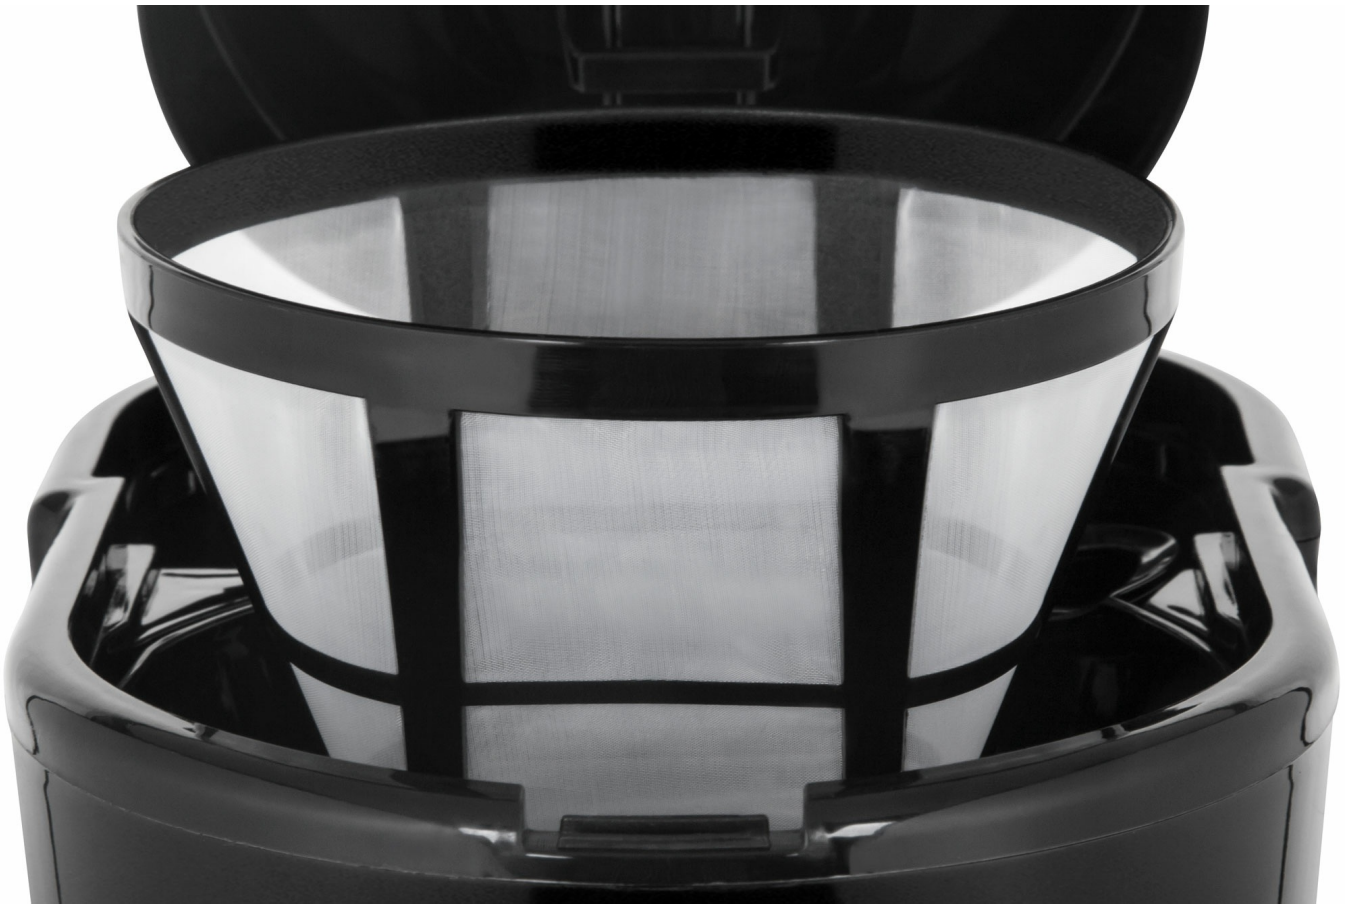

Przelewowy ekspres do kawy 1,5L AROMA 100

teesa®

Marka:

Teesa

Kod produktu:

TSA4006

Kod EAN:

5901890036986

Opis

Ekspres Teesa Aroma 100 - Doskonała Kawa Każdego Poranka!

Nie wyobrażasz sobie poranka bez kubka świeżo zaparzonej kawy? Przelewowy ekspres Teesa Aroma 100 sprawi, że każdy dzień zacznie się doskonale! Wypróbuj go już dziś i delektuj się przepyszną kawą, gdy tylko masz na to ochotę.

Filtr wielokrotnego użytku

Naszła Cię ochota na „małą czarną”, a skończyły Ci się jednorazowe filtry papierowe? Z ekspresem Teesa Aroma 100 pożegnasz się z tym problemem na zawsze! Urządzenie zostało wyposażone w nylonowy filtr – wystarczy go wyptukać i jest gotowy do ponownego użycia!

Szklany dzbanek

Jeśli nie jesteś jedyną osobą w Twoim domu, która lubi zacząć dzień od filiżanki gorącej kawy, z pewnością spodoba Ci się fakt, że wraz z ekspresem w zestawie znalazł się pojemny, 1,5-litrowy szklany dzbanek. Teraz masz pewność, że kawy wystarczy dla wszystkich!