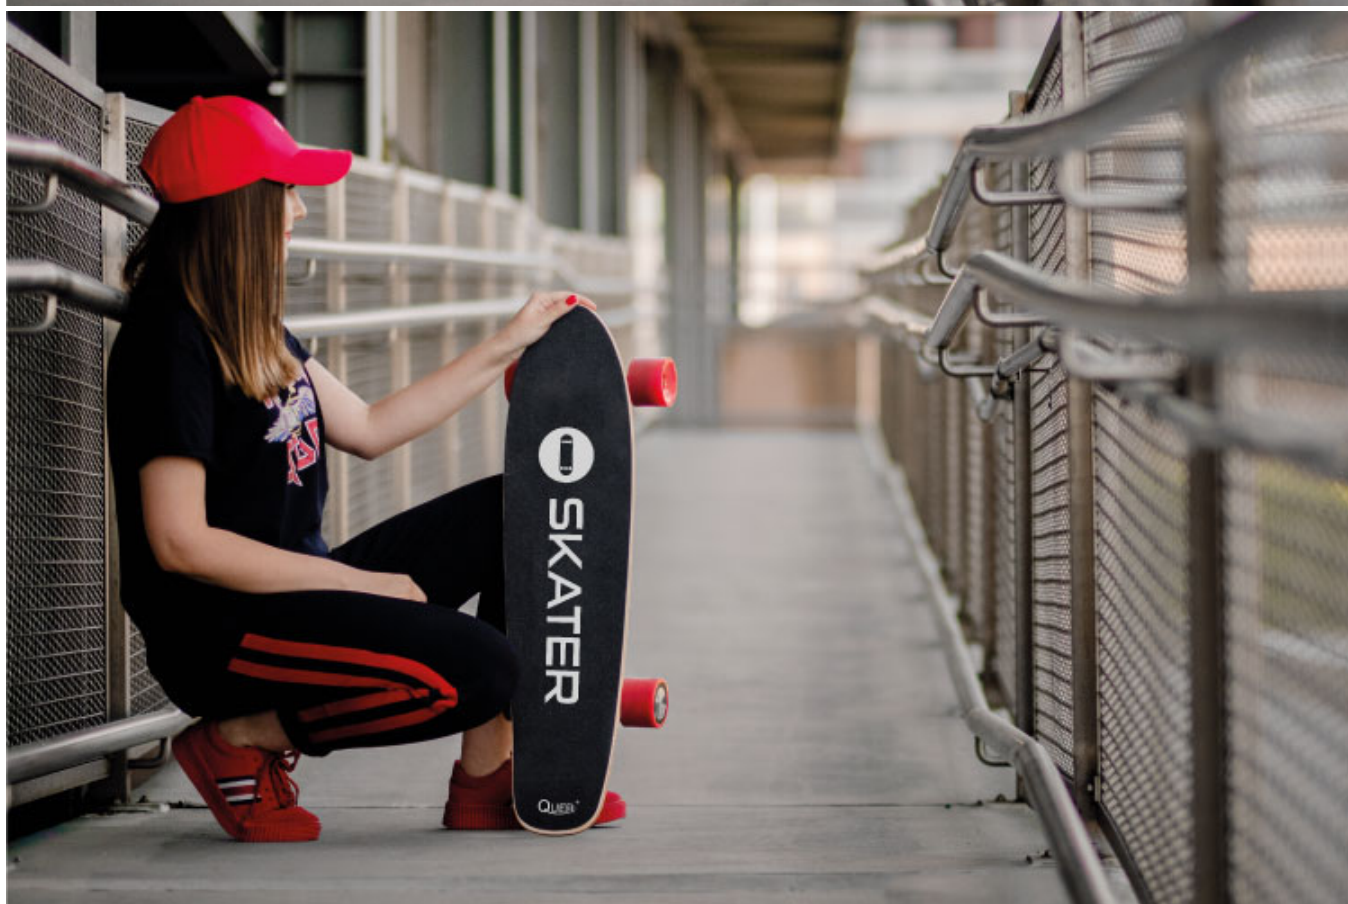

Deskorolka elektryczna SKATER by QUER

QUER®

Marka:

Quer

Kod produktu:

ZAB0025

Kod EAN:

5901890036061

Opis

Skater by Quer

Gdzie klasyka spotyka się z nowoczesnością powstaje Skater by Quer. Połączenie designu klasycznej deskorolki z silnikiem o mocy 150 W to gwarancja ogromnej dawki rozrywki, niezależnie od wieku. Wypróbuj go już dziś i przekonaj się jak proste i przyjemne może być przemieszczanie się z miejsca na miejsce.

Maksymalne obciążenie

Myślisz, że elektryczna deskorolka to urządzenie tylko dla dzieci? Nic bardziej mylnego! Maksymalne obciążenie to aż 120 kg. Jeśli masz dość codziennego stania w korkach lub po prostu potrzebujesz odrobiny relaksu, Skater by Quer będzie idealnym rozwiązaniem dla Ciebie.