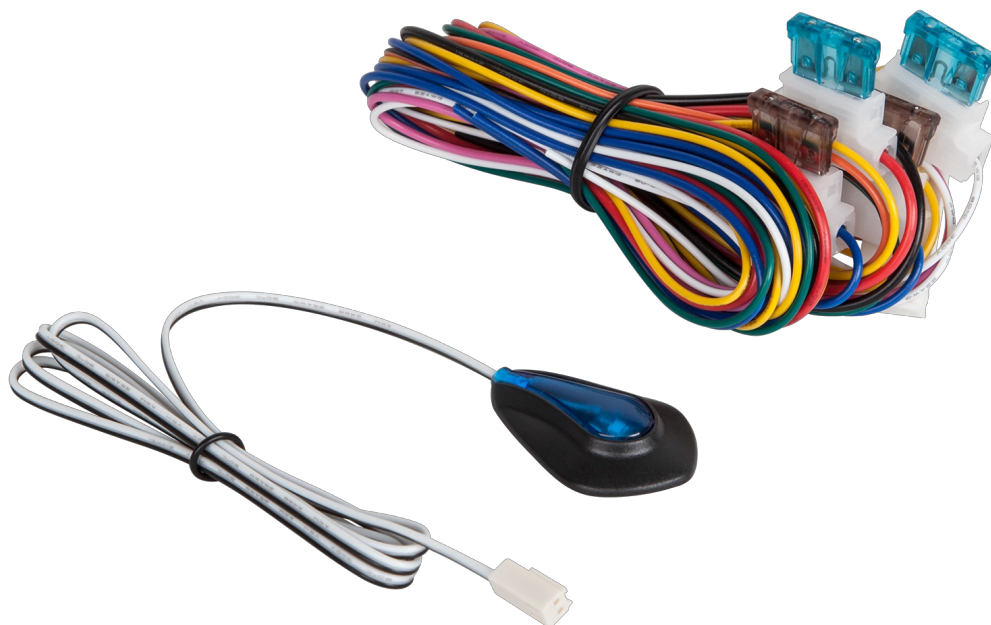

Samochodowy sterownik zamka centralnego Peiying

Peiying®

Marka:
Peiying

Kod produktu:
PY0102

Kod EAN:
5901890031820

Opis

Samochodowy sterownik zamka centralnego Peiying

Sterownik zamka centralnego Peiying to nowoczesne rozwiązanie, które zapewnia pełną kontrolę nad systemem zamykania i otwierania drzwi w pojeździe. Dzięki zaawansowanym funkcjom i szerokim możliwościom konfiguracji, urządzenie to zwiększa komfort i bezpieczeństwo użytkownika samochodu.

Wszechstronne sterowanie

Sterownik zamka centralnego Peiyong umożliwia wygodne sterowanie zamkiem centralnym za pomocą dołączonych pilotów, oferując funkcje takie jak otwieranie bagażnika, domykanie szyb oraz blokowanie zamków. Dodatkowo, funkcja wyszukiwania pojazdu pozwala na łatwe zlokalizowanie samochodu na parkingu, co jest niezwykle przydatne w zatłoczonych miejscach.

Kompletny zestaw

Zestaw zawiera sterownik, dwa piloty oraz komplet okablowania, co umożliwia szybką i prostą instalację bez konieczności dokupowania dodatkowych elementów. Wszystko to sprawia, że montaż i konfiguracja urządzenia są intuicyjne i bezproblemowe.

Łatwość obsługi i szeroki zasięg

Sterownik działa w zasięgu do 50 metrów, co pozwala na wygodne sterowanie zamkiem nawet z większej odległości. Zasilanie DC 12 V sprawia, że jest kompatybilny z większością standardowych instalacji elektrycznych w pojazdach.