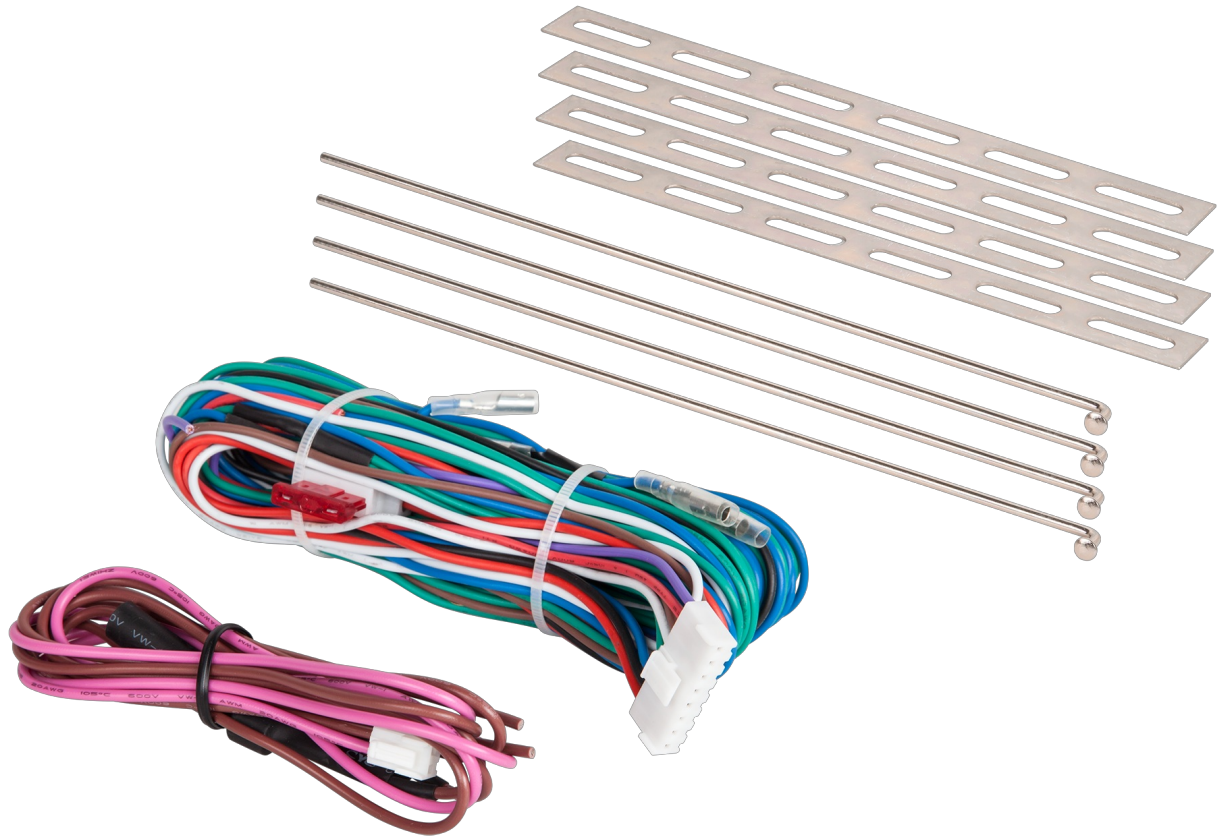

Samochodowy zamek centralny z pilotem zdalnego sterowania Peiying (1+3+2 piloty)

Peiying[®]

Marka:
Peiying

Kod produktu:
PY0100

Kod EAN:
5901890031813

Opis

Samochodowy zamek centralny z pilotem zdalnego sterowania Peiying (1+3+2 piloty)

Wprowadzenie: Komfort i bezpieczeństwo są kluczowe w codziennym użytkowaniu pojazdu. Samochodowy zamek centralny Peiying z pilotem zdalnego sterowania to nowoczesne rozwiązanie, które zwiększa wygodę oraz ochronę Twojego samochodu.

Wszelchstronne funkcje

Zamek centralny Peiyong oferuje szeroki zakres funkcji, które ułatwiają codzienne użytkowanie pojazdu. Możliwość sterowania centralnym zamkiem, otwierania bagażnika, a także domykania szyb sprawia, że kontrola nad pojazdem jest bardziej komfortowa i bezpieczna. Dioda ostrzegawcza oraz sygnalizacja dźwiękowa i świetlna dodatkowo podnoszą poziom bezpieczeństwa, informując o stanie zamków i systemu.

Solidna konstrukcja i zasięg działania

Piloty zdalnego sterowania wykonane są z trwałego materiału, łączącego aluminium i ABS, co zapewnia odporność na uszkodzenia i długotrwałe użytkowanie. Zasięg działania pilota do 50 metrów pozwala na wygodne korzystanie z funkcji zamka centralnego nawet z większej odległości. Siła uciągu wynosząca 4-4,5 kg gwarantuje skuteczne działanie systemu zamków.