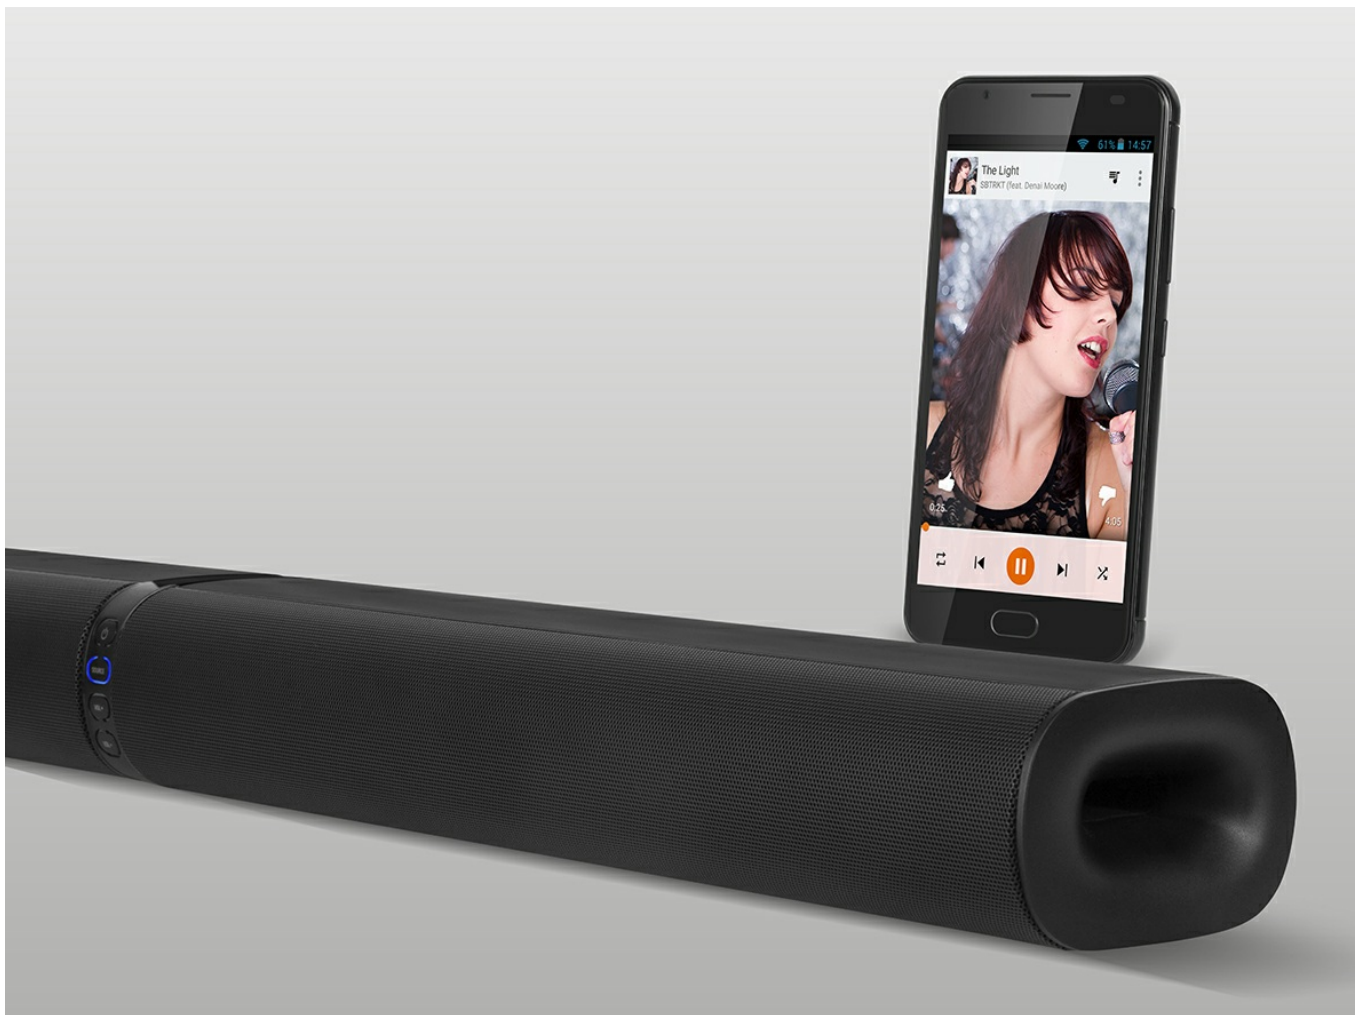

Łączność

Soundbar Ghost można połączyć z urządzeniami zewnętrznymi zarówno przewodowo, poprzez wejścia AUX oraz optyczne, jak też bezprzewodowo, używając łączności Bluetooth. Teraz możesz cieszyć się muzyką zapisaną na tablecie i smartfonie w wysokiej jakości.

Opis techniczny

OGÓLNE

Bluetooth: 3.0
Zasięg Bluetooth: do 8 m
Wejścia/wyjścia: Jack 3,5 mm, wejście optyczne, gniazdo przewodu zasilającego, (port USB serwisowy)
Obsługiwane formaty: A2DP, AVRCP
Zasięg pilota: do 6 m
Montaż: na podstawkach, poziomo, na ścianie
Zasilanie: 220-240 V, 50/60 Hz

SOUNDBAR

Głośniki: 2x 2"