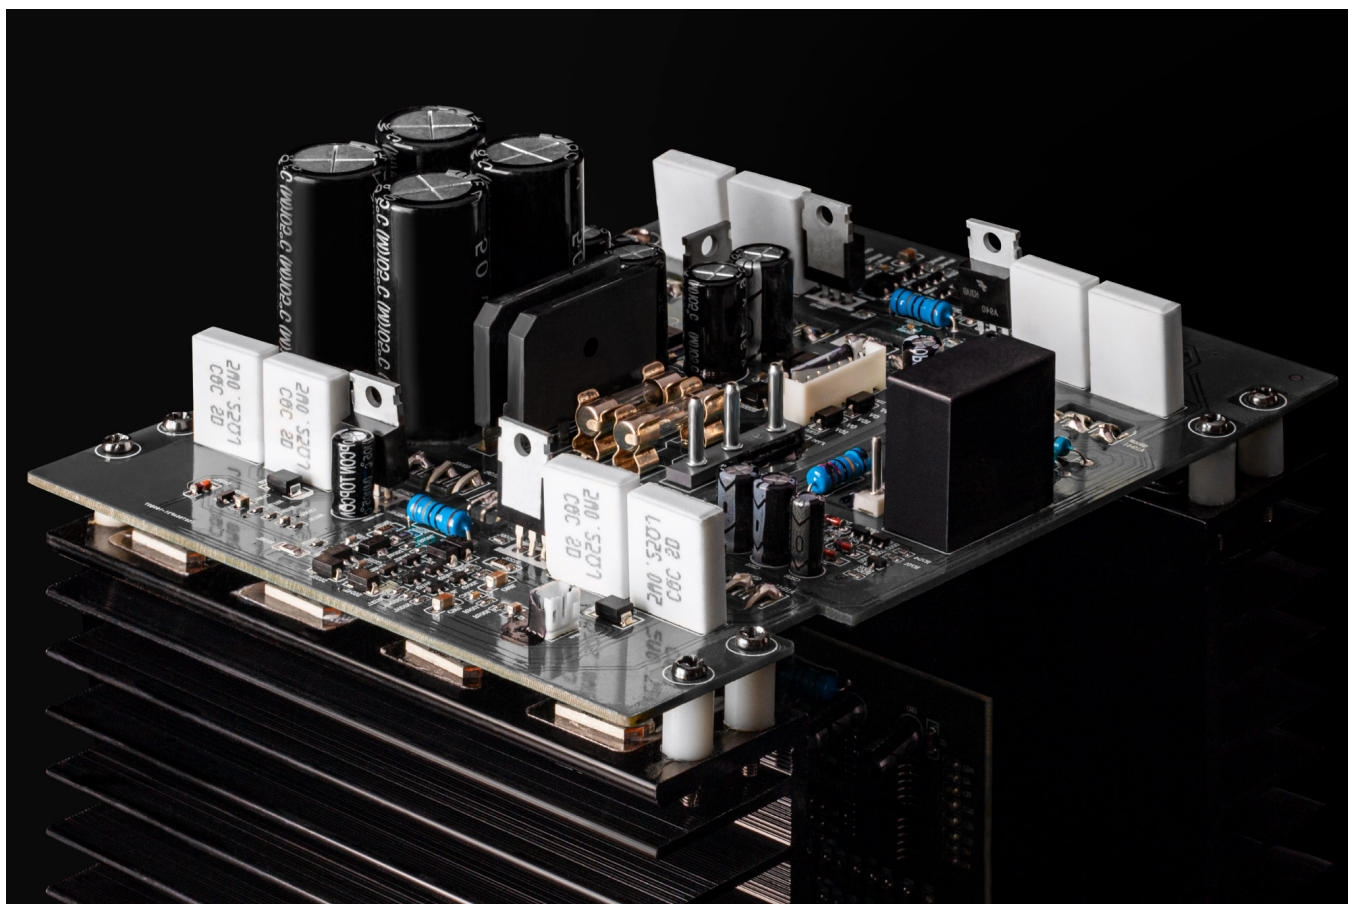

Kolumny głośnikowe aktywne Krüger&Matz Passion, zestaw 2.0

Krüger&Matz

Marka:
Krüger&Matz

Kod produktu:
KM0512

Kod EAN:
5901890016094

Opis

Aktywne kolumny głośnikowe Kruger&Matz Passion 2.0

Aktywne kolumny głośnikowe Kruger&Matz Passion 2.0 to zestaw dwóch 3-drożnych kolumn zbudowanych w konstrukcji bas refleks. Moc wyjściowa 2x 80 W oraz wysoka jakość wykorzystanych przetworników to połączenie, które dostarczy Ci niezapomnianych wrażeń podczas słuchania muzyki czy oglądania filmów.

Głośniki w zestawie stereo

To co charakteryzuje aktywne kolumny Kruger&Matz Passion 2.0 to zrównoważone brzmienie. Za przetwarzanie dźwięków ze środka i góry pasma odpowiadają 3 przetworniki umieszczone z przodu kolumny: dwa 5-calowe głośniki średniotonowe z celulozową membraną oraz 1-calowy tweeter z jedwabną kopułką.

Kolumny głośnikowe z subwoofere

Głębokie i czyste brzmienie najniższych tonów zapewnią 8-calowy głośnik niskotonowy z celulozową membraną, o pasmie przenoszenia od 36 Hz. Ogromną zaletą jest jego umiejscowienie - przetwornik został umieszczony w bocznej ścianie, dzięki czemu udało zachować się smukły kształt kolumn.

Kolumny z wbudowanym wzmacniaczem

Cenisz praktyczne rozwiązania? Kolumny Kruger&Matz Passion 2.0 posiadają wbudowany wzmacniacz, co oznacza, że znikną problemy związane z doborem dodatkowego sprzętu oraz koniecznością podłączania dużej ilości kabli.